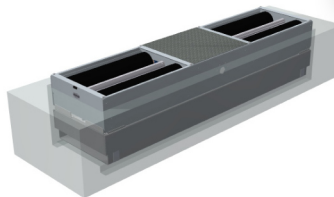

Altus - Rollenremteststraat 901L -

NMi goedgekeurd: T6668

Afmetingen: 67 x 67 x 16 cm (LxHxD)

- 901L display

- Digitale remkrachtaanwijzing tot 8000 N.
- Digitale remkrachtverschilaanwijzing.
- Automatisch testprogramma.
- Microprocessor technologie.
- Inclusief 4x4 (teggengestelde draairichting).
- Slipaanduiding middels signaallampen.
- Meting rolweerstand en ovaliteit.
- Berekening vertraging bedrijfsrem (digitale weergave).
- Berekening vertraging parkeerrem (digitale weergave).
- Terughalen van testresultaten.
- Easy Exit® uitrijhulp.
- Inclusief infrarood afstandsbediening en wandbeugel.
- Optioneel: Draibare wandbeugel, statief, printerlade, printer.

Rollenremtestbanken:

+ Oplooptreksimulator + Liftsysteem =

Het ideale pakket voor het testen van caravans en aanhangers!

Testbreedte 268cm!

Het liftsysteem is **de** oplossing voor het testen van aanhangers met 2 of 3 assen. De slag is 100 mm, de liftcapaciteit is 4000 kg.

Technische gegevens

		<u>RT2001 / RT2002</u>	<u>RT9001 / RT9002</u>	<u>RT2002-LP22</u>
• Meetbereik	N	6000 / 8000	6000 / 8000	8000
• Maximale aslast	ton	3 / 4	3 / 4	4
• Testsnelheid	km/h	2,5 / 5	2,5 / 5	5
• Rollenlengte	mm	700	900	700
• Rollendiameter	mm	206	206	206
• Spoorbreedte	mm	800-2200	880-2680	800-2200
• Constructie	chassis	enkel	enkel	enkel
• Motorvermogen	kW	2 x 2,2 / 2 x 5,5	2x 2,2 / 2 x 5,5	2 x 5,5
• Netaansluiting	V/Hz	3-ph. 400V/50Hz	3-ph. 400V/50Hz	3-ph. 400V/50Hz
• Afmetingen	cm	234 x 66 x 30	281 x 71 x 32	284 x 66 x 22 (opbouw)
• Afwerking	chassis	gegalvaniseerd	gegalvaniseerd	gegalvaniseerd