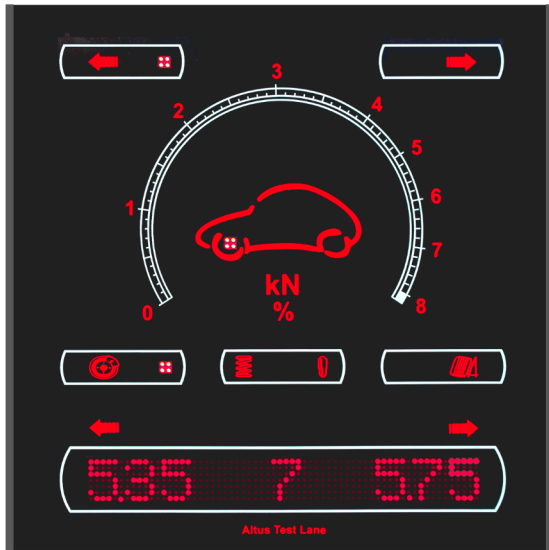

Altus - Rollenremteststraat 901L -

NMi goedgekeurd: T6668

Afmetingen: 67 x 67 x 16 cm (LxHxD)

- 901L display

- Digitale remkrachtaanwijzing tot 8000 N.
- Digitale remkrachtverschilaanwijzing.
- Automatisch testprogramma.
- Microprocessor technologie.
- Inclusief 4x4 (teggengestelde draairichting).
- Slipaanduiding middels signaallampen.
- Meting rolweerstand en ovaliteit.
- Berekening vertraging bedrijfsrem (digitale weergave).
- Berekening vertraging parkeerrem (digitale weergave).
- Terughalen van testresultaten.
- Easy Exit® uitrijhulp.
- Inclusief infrarood afstandsbediening en wandbeugel.
- Optioneel: Draibare wandbeugel, statief, printerlade, printer.

Rollenremtestbanken:

+ Oplooptreksimulator + Liftsysteem =

Het ideale pakket voor het testen van caravans en aanhangers!

Testbreedte 268cm!

Het liftsysteem is **de** oplossing voor het testen van aanhangers met 2 of 3 assen. De slag is 100 mm, de liftcapaciteit is 4000 kg.

Technische gegevens

		<u>RT2001 / RT2002</u>	<u>RT9001 / RT9002</u>	<u>RT2002-LP22</u>
• Meetbereik	N	6000 / 8000	6000 / 8000	8000
• Maximale aslast	ton	3 / 4	3 / 4	4
• Testsnelheid	km/h	2,5 / 5	2,5 / 5	5
• Rollenlengte	mm	700	900	700
• Rollendiameter	mm	206	206	206
• Spoorbreedte	mm	800-2200	880-2680	800-2200
• Constructie	chassis	enkel	enkel	enkel
• Motorvermogen	kW	2 x 2,2 / 2 x 5,5	2x 2,2 / 2 x 5,5	2 x 5,5
• Netaansluiting	V/Hz	3-ph. 400V/50Hz	3-ph. 400V/50Hz	3-ph. 400V/50Hz
• Afmetingen	cm	234 x 66 x 30	281 x 71 x 32	284 x 66 x 22 (opbouw)
• Afwerking	chassis	gegalvaniseerd	gegalvaniseerd	gegalvaniseerd