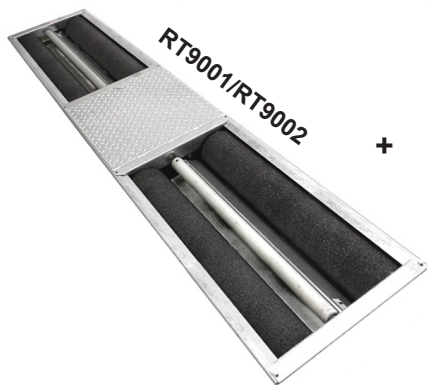

Altus - Rollenremteststraat 901L -

NMi goedgekeurd: T6668

Afmetingen: 67 x 67 x 16 cm (LxHxD)

- 901L display

- Digitale remkrachtaanwijzing tot 8000 N.
- Digitale remkrachtverschilaanwijzing.
- Automatisch testprogramma.
- Microprocessor technologie.
- Inclusief 4x4 (teggengestelde draairichting).
- Slipaanduiding middels signaallampen.
- Meting rolweerstand en ovaliteit.
- Berekening vertraging bedrijfsrem (digitale weergave).
- Berekening vertraging parkeerrem (digitale weergave).
- Terughalen van testresultaten.
- Easy Exit® uitrijhulp.
- Inclusief infrarood afstandsbediening en wandbeugel.
- Optioneel: Draibare wandbeugel, statief, printerlade, printer.

Rollenremtestbanken:

+ Oplooptreksimulator + Liftsysteem =

Het ideale pakket voor het testen van caravans en aanhangers!

Testbreedte 268cm!

Het liftsysteem is **de** oplossing voor het testen van aanhangers met 2 of 3 assen. De slag is 100 mm, de liftcapaciteit is 4000 kg.

Technische gegevens

		<u>RT2001 / RT2002</u>	<u>RT9001 / RT9002</u>	<u>RT2002-LP22</u>
• Meetbereik	N	6000 / 8000	6000 / 8000	8000
• Maximale aslast	ton	3 / 4	3 / 4	4
• Testsnelheid	km/h	2,5 / 5	2,5 / 5	5
• Rollenlengte	mm	700	900	700
• Rollendiameter	mm	206	206	206
• Spoorbreedte	mm	800-2200	880-2680	800-2200
• Constructie	chassis	enkel	enkel	enkel
• Motorvermogen	kW	2 x 2,2 / 2 x 5,5	2x 2,2 / 2 x 5,5	2 x 5,5
• Netaansluiting	V/Hz	3-ph. 400V/50Hz	3-ph. 400V/50Hz	3-ph. 400V/50Hz
• Afmetingen	cm	234 x 66 x 30	281 x 71 x 32	284 x 66 x 22 (opbouw)
• Afwerking	chassis	gegalvaniseerd	gegalvaniseerd	gegalvaniseerd