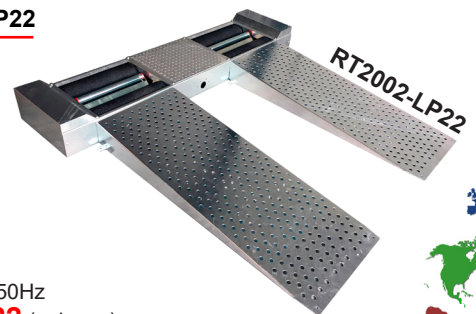

Altus - Rollenremteststraat 901L -

NMi goedgekeurd: T6668

Afmetingen: 67 x 67 x 16 cm (LxHxD)

- 901L display

- Digitale remkrachtaanwijzing tot 8000 N.
- Digitale remkrachtverschilaanwijzing.
- Automatisch testprogramma.
- Microprocessor technologie.
- Inclusief 4x4 (teggengestelde draairichting).
- Slipaanduiding middels signaallampen.
- Meting rolweerstand en ovaliteit.
- Berekening vertraging bedrijfsrem (digitale weergave).
- Berekening vertraging parkeerrem (digitale weergave).
- Terughalen van testresultaten.
- Easy Exit® uitrijhulp.
- Inclusief infrarood afstandsbediening en wandbeugel.
- Optioneel: Draibare wandbeugel, statief, printerlade, printer.

Rollenremtestbanken:

+ Oplooptreksimulator + Liftsysteem =

Het ideale pakket voor het testen van caravans en aanhangers!

Testbreedte 268cm!

Het liftsysteem is **de** oplossing voor het testen van aanhangers met 2 of 3 assen. De slag is 100 mm, de liftcapaciteit is 4000 kg.

Technische gegevens

		<u>RT2001 / RT2002</u>	<u>RT9001 / RT9002</u>	<u>RT2002-LP22</u>
• Meetbereik	N	6000 / 8000	6000 / 8000	8000
• Maximale aslast	ton	3 / 4	3 / 4	4
• Testsnelheid	km/h	2,5 / 5	2,5 / 5	5
• Rollenlengte	mm	700	900	700
• Rollendiameter	mm	206	206	206
• Spoorbreedte	mm	800-2200	880-2680	800-2200
• Constructie	chassis	enkel	enkel	enkel
• Motorvermogen	kW	2 x 2,2 / 2 x 5,5	2x 2,2 / 2 x 5,5	2 x 5,5
• Netaansluiting	V/Hz	3-ph. 400V/50Hz	3-ph. 400V/50Hz	3-ph. 400V/50Hz
• Afmetingen	cm	234 x 66 x 30	281 x 71 x 32	284 x 66 x 22 (opbouw)
• Afwerking	chassis	gegalvaniseerd	gegalvaniseerd	gegalvaniseerd